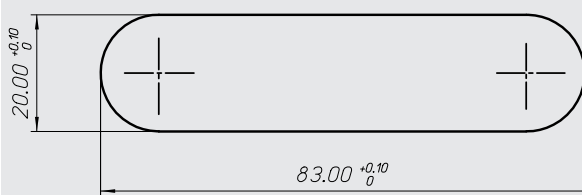

Ficha técnica: CERRADURA DE COMBINACIÓN

APLICACIONES Y FUNCIONES

CODE es una cerradura horizontal con leva, ideal para gimnasios y oficinas por su sistema tan práctico. CODE es una cerradura que no necesita llave al ser un sistema de combinación de 4 números. Disponible para varios espesores, puerta de chapa, cristal, panel fenólico o madera.

ESPEORES DE PUERTA:

Metal	Cristal / Panel	Madera
0,6-1mm	4-12mm	16-20mm

DETALLE DEL MECANIZADO

Las dimensiones del mecanizado necesario para la cerradura CODE son de 20mm x 83mm

CARACTERÍSTICAS:

- Cerradura horizontal con leva.
- Valida para diferentes espesores de panel o cristal según versiones.
- Todas las cerraduras son validas para chapa metálica de espesor entre 0.6-1mm
- Versión derecha e izquierda.
- Pomo ergonómico acanalado para un mejor agarre.
- Dotado con sonido de click
- Combinación de 4 dígitos
- 1 Llave de mantenimiento incluida en cada caja de 10 unidades.
- Palanca plana de acero estandard, consultar otras posibilidades de palanca
- Cierre a 90°

MATERIALES Y DISEÑO

Su forma compacta y versatilidad son las características de CODE. El pomo ranurado le da ergonomía y facilidad de uso junto con el acabado negro semibrillo, le da elegancia y dinamismo al conjunto.