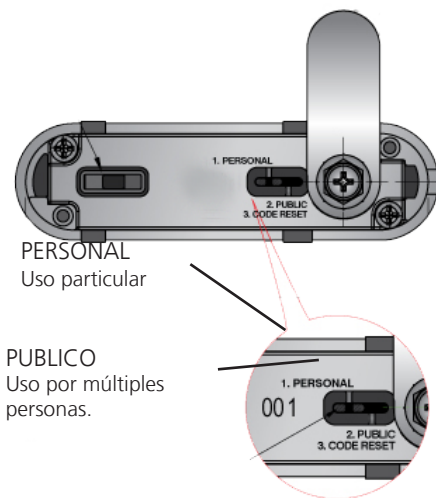

Ficha técnica: CERRADURA DE COMBINACIÓN

APLICACIONES Y FUNCIONES

CODE es una cerradura horizontal con leva, ideal para gimnasios y oficinas por su sistema tan práctico. CODE es una cerradura que no necesita llave al ser un sistema de combinación de 4 números. Disponible para varios espesores, puerta de chapa, cristal, panel fenólico o madera.

ESPEORES DE PUERTA:

Metal	Cristal / Panel	Madera
0,6-1mm	4-12mm	16-20mm

DETALLE DEL MECANIZADO

Las dimensiones del mecanizado necesario para la cerradura CODE son de 20mm x 83mm

CARACTERÍSTICAS:

- Cerradura horizontal con leva.
- Valida para diferentes espesores de panel o cristal según versiones.
- Todas las cerraduras son validas para chapa metálica de espesor entre 0.6-1mm
- Versión derecha e izquierda.
- Pomo ergonómico acanalado para un mejor agarre.
- Dotado con sonido de click
- Combinación de 4 dígitos
- 1 Llave de mantenimiento incluida en cada caja de 10 unidades.
- Palanca plana de acero estandard, consultar otras posibilidades de palanca
- Cierre a 90°

MATERIALES Y DISEÑO

Su forma compacta y versatilidad son las características de CODE. El pomo ranurado le da ergonomía y facilidad de uso junto con el acabado negro semibrillo, le da elegancia y dinamismo al conjunto.

LLAVE DE MANTENIMIENTO

La cerradura dispone de un sistema muy simple para recuperar el código secreto, en caso de olvido, por medio de una llave de recuperación.

USO PUBLICO O PERSONAL

La cerradura de combinación CODE puede ser programada para uso público o personal, dependiendo del tipo de aplicación. La versión pública es adecuada para entornos donde va a ver múltiples usuarios (lugares comunitarios, como gimnasios, centros comerciales, etc.) mientras que la versión personal es adecuada para el uso personal (taquillas de centros de trabajo o escolares, donde el uso será individual).